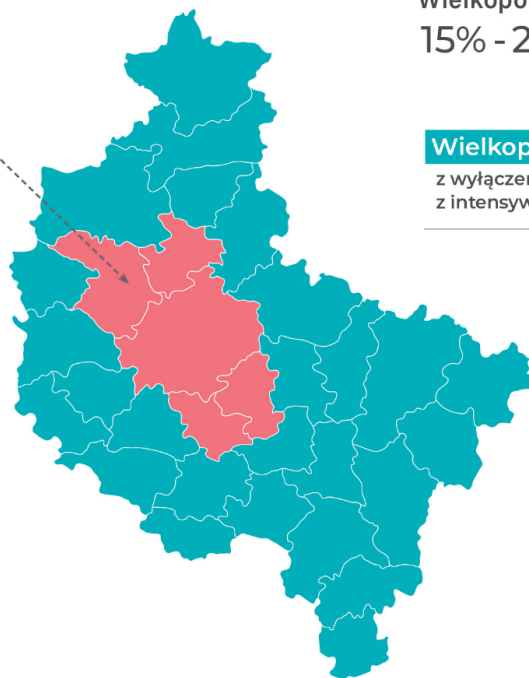

Poznań oraz
podregion poznański

- powiat poznański
- powiat obornicki
- powiat szamotulski
- powiat średzki
- powiat śremski

w okresie **od 1 stycznia 2022**
do dnia 31 grudnia 2024 20%

Poznań oraz
podregion poznański

- powiat poznański
- powiat obornicki
- powiat szamotulski
- powiat średzki
- powiat śremski

w okresie **od 1 stycznia 2025**
do dnia 31 grudnia 2027 15%

Wielkopolskie
15% - 25%

Wielkopolskie
z wyłączeniem obszarów
z intensywnością 20% i 15%